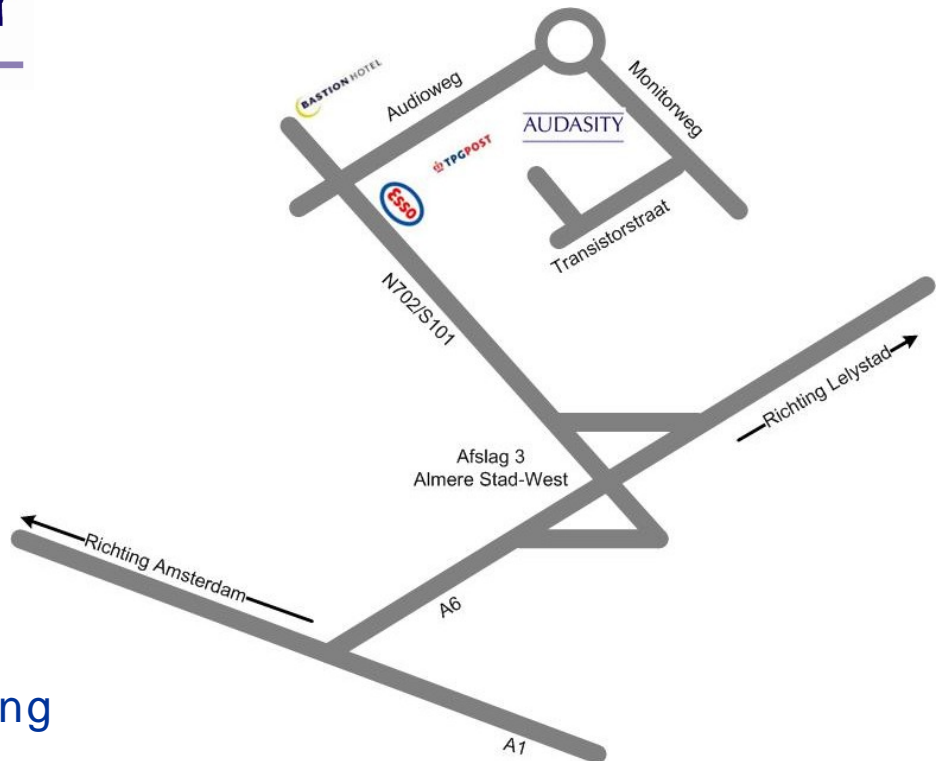

AUDASITY

Adres

Transistorstraat 153
1322 CN ALMERE

Telefoon: 036 – 880 8800
Fax : 036 – 880 8822

Routebeschrijving

Ons kantoor is gemakkelijk bereikbaar en ligt aan de ringweg van Almere bij de afslag Almere-Stad West (afrit 3) aan de A6.

Vanuit Amsterdam

1. Vanuit Amsterdam: volg de A1, dan de A6 richting Almere / Lelystad.
2. U neemt afslag 3 Almere-Stad West.
3. Bij de stoplichten (boven) gaat u linksaf de S101 / Hoge Ring op.
4. Bij de volgende stoplichten gaat u rechtdoor op de Hoge Ring tot de volgende stoplichten
5. zie verder onder "bij de ESSO"

Vanuit Lelystad

1. Vanuit Lelystad: volg de A6 richting Amsterdam.
2. U neemt afslag 3 Almere-Stad West.
3. Bij de stoplichten (boven) gaat u linksaf de S101 / Hoge Ring op tot de volgende stoplichten
4. zie verder onder "bij de ESSO"

Audacity is te vinden op de eerste verdieping. Onze deur zit rechts van de lift.

U bent op uw plaats van bestemming aangekomen.